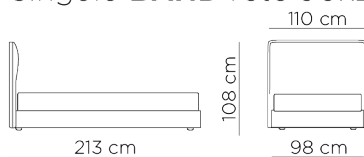

BANLE120

Singolo **BAND** rete 90x200

BANLE90

KIT OPZIONALE 1