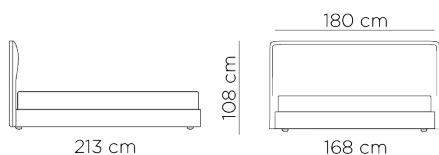

# BAND scheda tecnica

Matrimoniale King **BAND** rete 180x200

BANLE180

Matrimoniale **BAND** rete 160x200

BANLE160

Francese **BAND** rete 140x200

BANLE140

Singolo large **BAND** rete 120x200