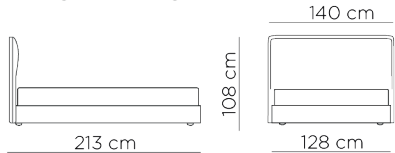

# BAND scheda tecnica

Matrimoniale King **BAND** rete 180x200

BANLE180

Matrimoniale **BAND** rete 160x200

BANLE160

Francese **BAND** rete 140x200

BANLE140

Singolo large **BAND** rete 120x200