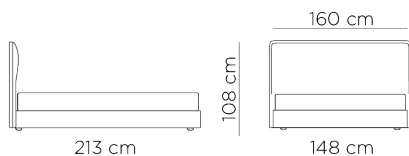

# BAND scheda tecnica

Matrimoniale King **BAND** rete 180x200

BANLE180

Matrimoniale **BAND** rete 160x200

BANLE160

Francese **BAND** rete 140x200

BANLE140

Singolo large **BAND** rete 120x200