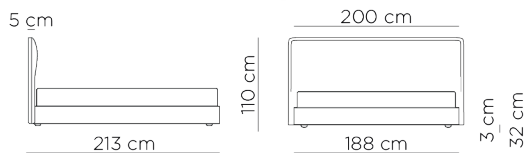

# BAND scheda tecnica

Matrimoniale King **BAND** rete 180x200

BANLE180

Matrimoniale **BAND** rete 160x200

BANLE160

Francese **BAND** rete 140x200

BANLE140

Singolo large **BAND** rete 120x200