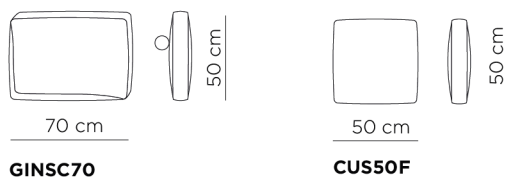

GINEVRA

GINEVRA scheda tecnica

Divani

Laterali

Centrali

Relax

Pouff

Cuscini

Tavolino

GINEVRA scheda tecnica

Struttura: in legno massello, con molleggio incrociato a cinghie elastiche con diversa componente di caucciù. **Imbottitura** in poliuretano espanso a quote differenziate e rivestimento in vellutino bianco. **Bracciolo e schienale** con bombatura in poliuretano espanso sagomato.