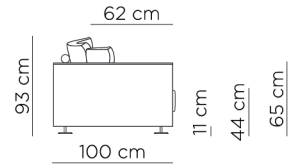

GINEVRA

GINEVRA scheda tecnica

Divani

Laterali

Centrali

Relax

Pouff

Cuscini