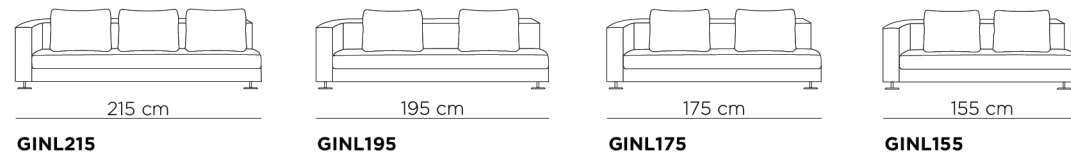

GINEVRA

GINEVRA scheda tecnica

Divani

Laterali

Centrali

Relax

Pouff

Cuscini

Tavolino

GINEVRA scheda tecnica

Struttura: in legno massello, con molleggio incrociato a cinghie elastiche con diversa componente di caucciù. **Imbottitura** in poliuretano espanso a quote differenziate e rivestimento in vellutino bianco. **Bracciolo e schienale** con bombatura in poliuretano espanso sagomato.

Cuscino Seduta: in poliuretano espanso con bombatura a quote differenziate composta da una cornice rigida su tutto il perimetro e poliuretano elastico indeformabile al centro. **Rivestimento** con fibra in fiocco termolegante, testato secondo Oeko-Tex Standard 100 di forte spessore.