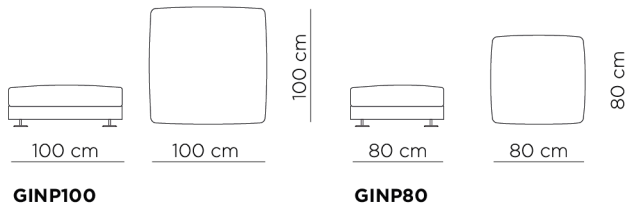

GINEVRA

GINEVRA scheda tecnica

Divani

Laterali

Centrali

Relax

Pouff

Cuscini

Tavolino

GINEVRA scheda tecnica

Struttura: in legno massello, con molleggio incrociato a cinghie elastiche con diversa componente di caucciù. **Imbottitura** in poliuretano espanso a quote differenziate e rivestimento in vellutino bianco. **Bracciolo e schienale** con bombatura in poliuretano espanso sagomato.

Foot: die-cast aluminum painted bronze h 11 cm.