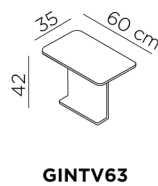

GINEVRA

GINEVRA scheda tecnica

Divani

Laterali

Centrali

Relax

Pouff

Cuscini

Tavolino

GINEVRA scheda tecnica

Struttura: in legno massello, con molleggio incrociato a cinghie elastiche con diversa componente di caucciù. **Imbottitura** in poliuretano espanso a quote differenziate e rivestimento in vellutino bianco. **Bracciolo e schienale** con bombatura in poliuretano espanso sagomato.

Foot: die-cast aluminum painted bronze h 11 cm.