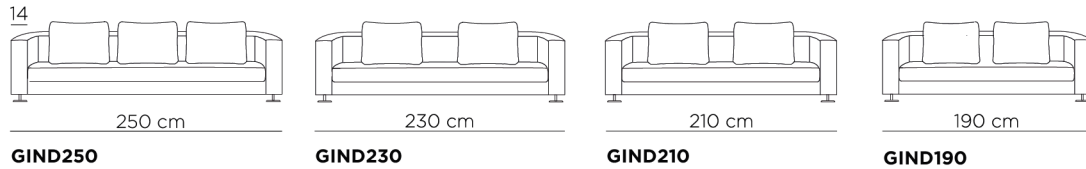

GINEVRA

GINEVRA scheda tecnica

Divani

Laterali

Centrali

Relax

Pouff

Cuscini

Tavolino

GINEVRA scheda tecnica

Struttura: in legno massello, con molleggio incrociato a cinghie elastiche con diversa componente di caucciù. **Imbottitura** in poliuretano espanso a quote differenziate e rivestimento in vellutino bianco. **Bracciolo e schienale** con bombatura in poliuretano espanso sagomato.

Cuscino Seduta: in poliuretano espanso con bombatura a quote differenziate composta da una cornice rigida su tutto il perimetro e poliuretano elastico indeformabile al centro. **Rivestimento** con fibra in fiocco termolegante, testato secondo Oeko-Tex Standard 100 di forte spessore.

Foot: die-cast aluminum painted bronze h 11 cm.