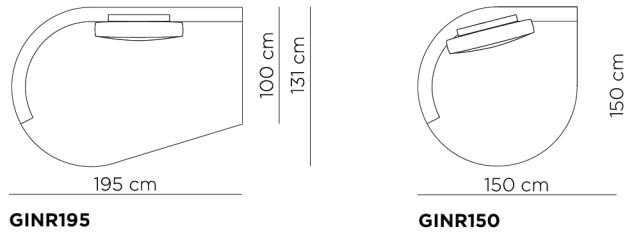

GINEVRA

GINEVRA scheda tecnica

Divani

Laterali

Centrali

Relax

Pouff

Cuscini

Tavolino

GINEVRA scheda tecnica

Struttura: in legno massello, con molleggio incrociato a cinghie elastiche con diversa componente di caucciù. **Imbottitura** in poliuretano espanso a quote differenziate e rivestimento in vellutino bianco. **Bracciolo e schienale** con bombatura in poliuretano espanso sagomato.

Cuscino Seduta: in poliuretano espanso con bombatura a quote differenziate composta da una cornice rigida su tutto il perimetro e poliuretano elastico indeformabile al centro. **Rivestimento** con fibra in fiocco termolegante, testato secondo Oeko-Tex Standard 100 di forte spessore.

Foot: die-cast aluminum painted bronze h 11 cm.