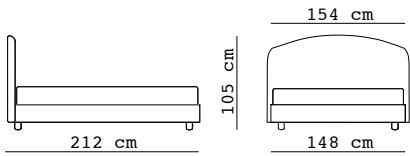

RONDO

RONDO

SCHEMA TECNICA

Matrimoniale RONDO rete 160x195

RON160

Francese RONDO rete 140x195

RON140

Singolo large RONDO rete 110x195

RON110

Singolo RONDO rete 84x195

RON84

Struttura: perimetrale in legno e derivati con fodera in accoppiato di poliuretano espanso ad alta densità. Testata in legno e poliuretano espanso sagomato ricoperta da vellutino bianco in fibra termolegata. Rete a doghe in legno di faggio evaporato con parte centrale a sostegno regolabile. Disponibile nella versione con contenitore.