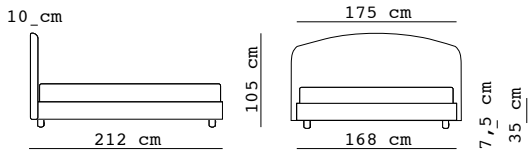

RONDO

RONDO

SCHEMA TECNICA

Matrimoniale RONDO rete 160x195

RON160

Francese RONDO rete 140x195

RON140

Singolo large RONDO rete 110x195

RON110

Singolo RONDO rete 84x195

RON84

Struttura: perimetrale in legno e derivati con fodera in accoppiato di poliuretano espanso ad alta densità. Testata in legno e poliuretano espanso sagomato ricoperta da vellutino bianco in fibra termolegata. Rete a doghe in legno di faggio evaporato con parte centrale a sostegno regolabile. Disponibile nella versione con contenitore.