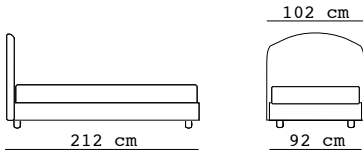

RONDO

RONDO

SCHEMA TECNICA

Matrimoniale RONDO rete 160x195

RON160

Francese RONDO rete 140x195

RON140

Singolo large RONDO rete 110x195

RON110

Singolo RONDO rete 84x195

RON84

Struttura: perimetrale in legno e derivati con fodera in accoppiato di poliuretano espanso ad alta densità. Testata in legno e poliuretano espanso sagomato ricoperta da vellutino bianco in fibra termolegata. Rete a doghe in legno di faggio evaporato con parte centrale a sostegno regolabile. Disponibile nella versione con contenitore.