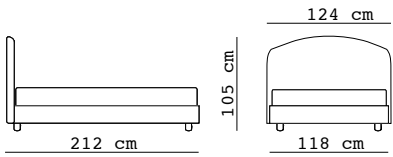

RONDO

RONDO

SCHEMA TECNICA

Matrimoniale RONDO rete 160x195

RON160

Francese RONDO rete 140x195

RON140

Singolo large RONDO rete 110x195

RON110

Singolo RONDO rete 84x195

RON84

Struttura: perimetrale in legno e derivati con fodera in accoppiato di poliuretano espanso ad alta densità. Testata in legno e poliuretano espanso sagomato ricoperta da vellutino bianco in fibra termolegata. Rete a doghe in legno di faggio evaporato con parte centrale a sostegno regolabile. Disponibile nella versione con contenitore.